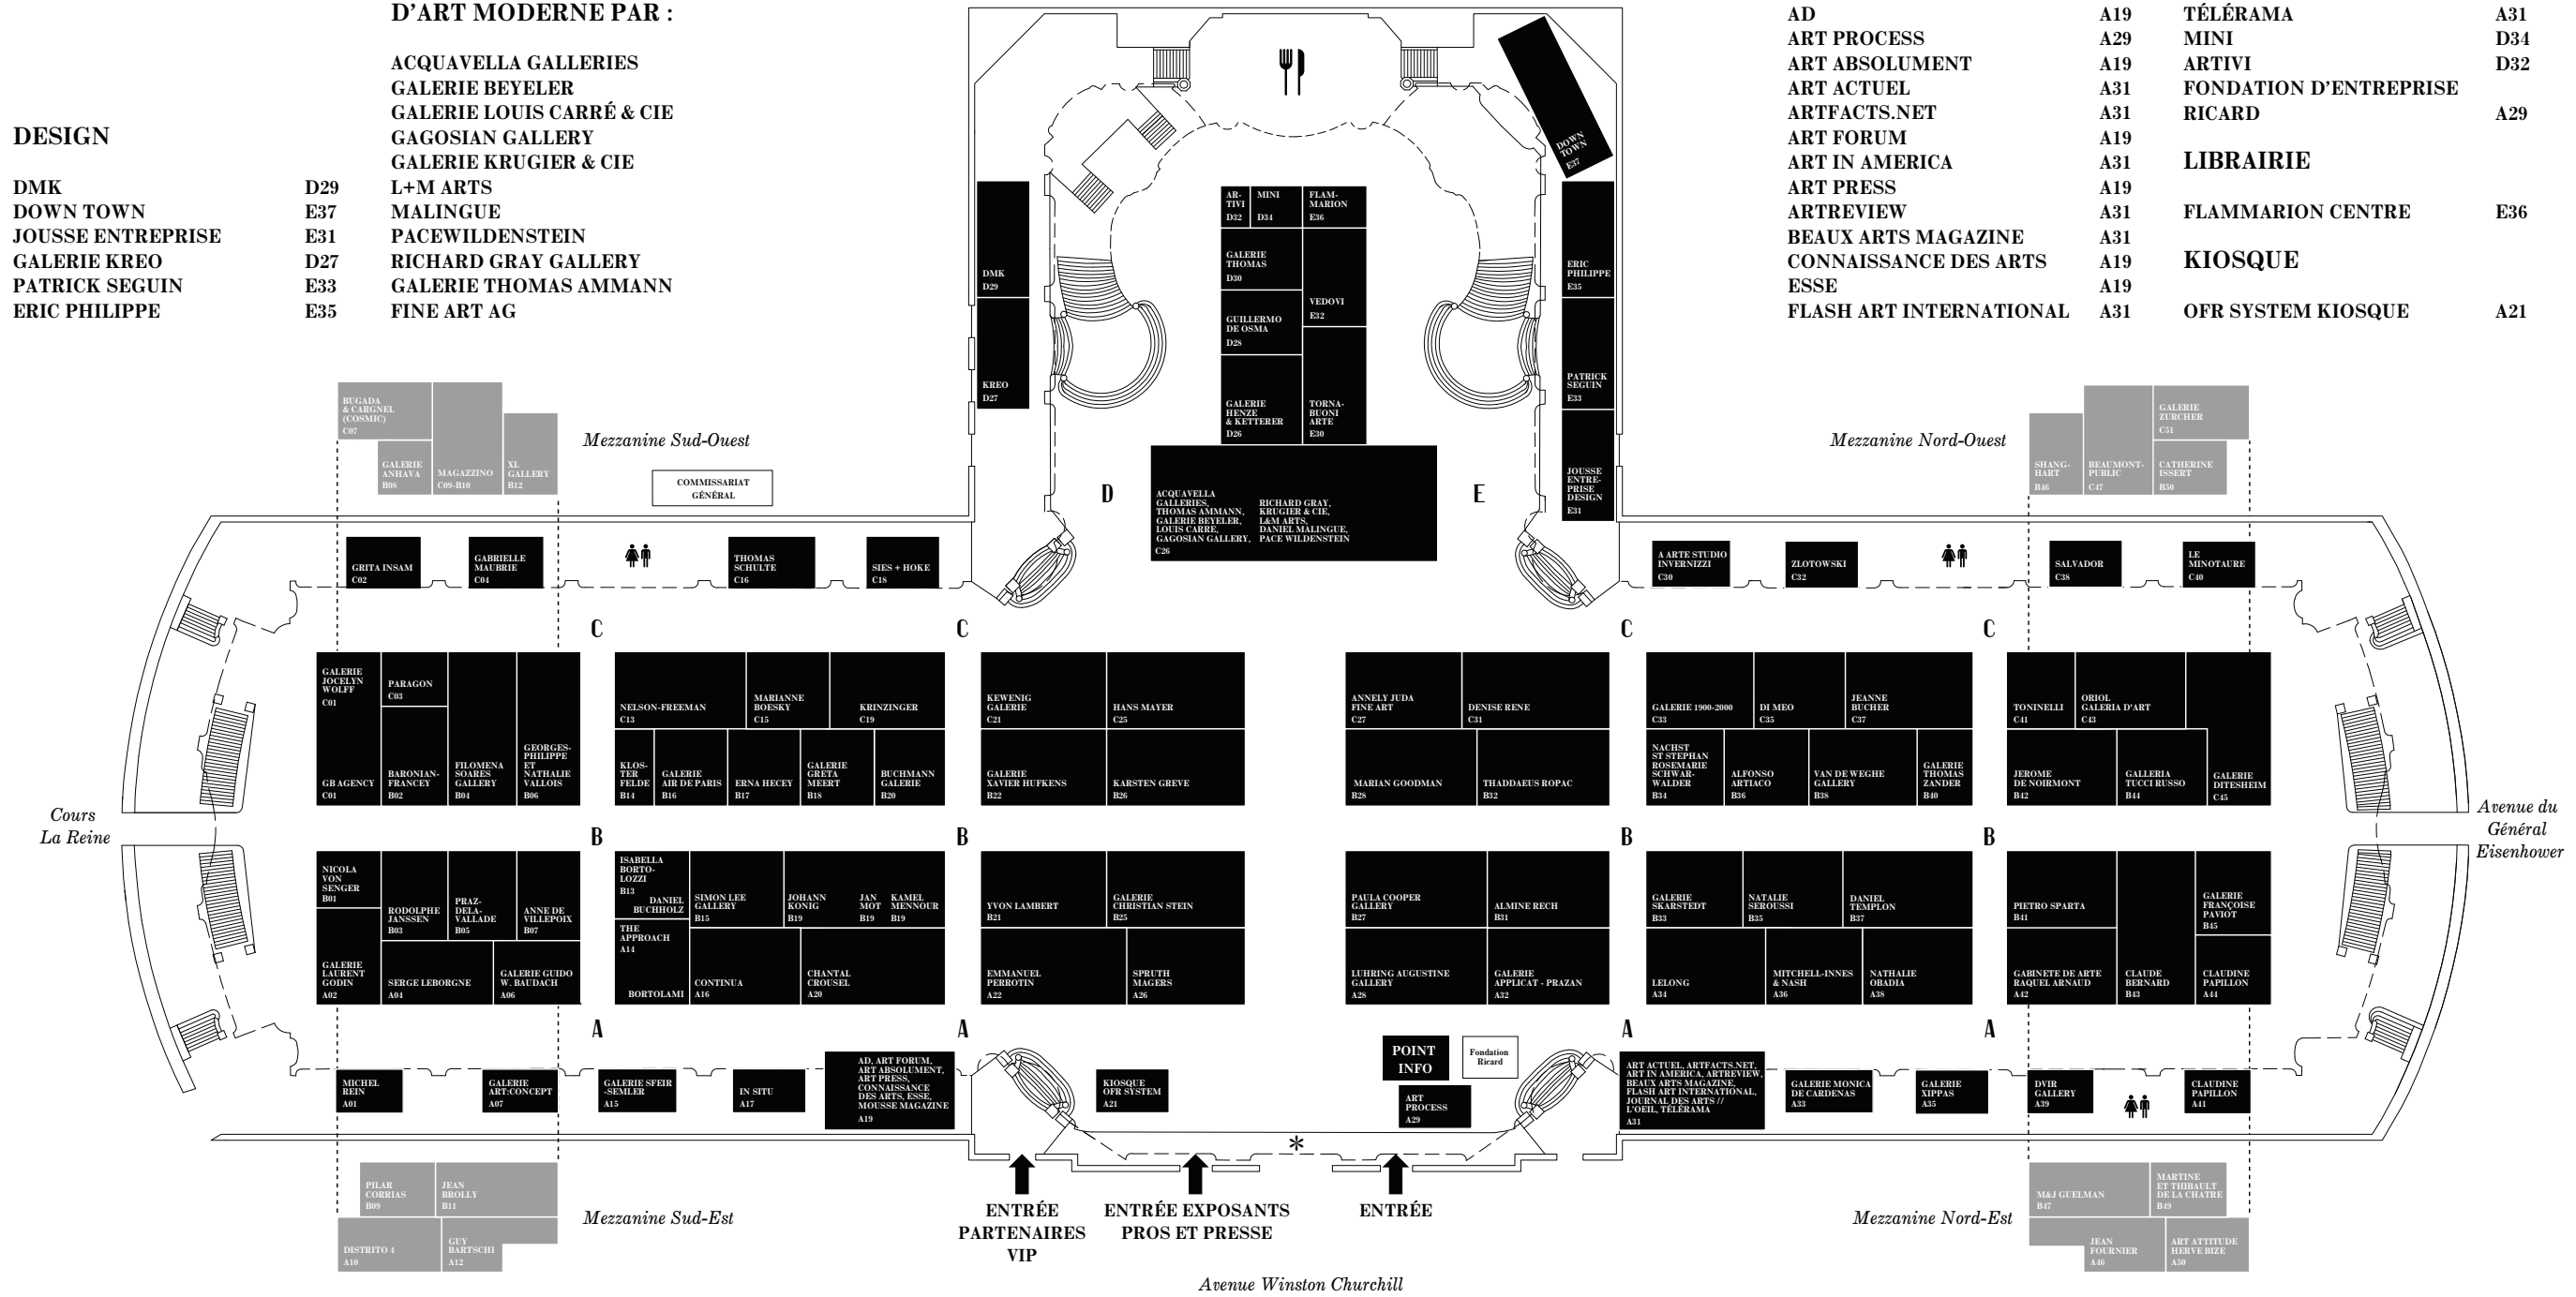

GRAND PALAIS

UNE PRÉSENTATION CONJOINTE D'ŒUVRES MAJEURES D'ART MODERNE PAR :

ACQUAVELLA GALLERIES
GALERIE BEYELER
GALERIE LOUIS CARRÉ & CIE
GAGOSIAN GALLERY
GALERIE KRUGIER & CIE
L+M ARTS
MALINGUE
PACEWILDENSTEIN
RICHARD GRAY GALLERY
GALERIE THOMAS AMMANN
FINE ART AG

DESIGN

DMK D29
DOWN TOWN E37
JOUSSE ENTREPRISE E31
GALERIE KREO D27
PATRICK SEGUIN E33
ERIC PHILIPPE E35

EXPOSANTS MÉDIA ET PARTENAIRES

AD	A19	JOURNAL DES ARTS // L'OEIL	A31
ART PROCESS	A29	MOUSSE MAGAZINE	A19
ART ABSOLUMENT	A19	TÉLÉRAMA	A31
ART ACTUEL	A31	MINI	D34
ARTFACTS.NET	A31	ARTIVI	D32
ART FORUM	A19	FONDATION D'ENTREPRISE	A29
ART IN AMERICA	A31	RICARD	A29
ART PRESS	A19	LIBRAIRIE	
ARTREVIEW	A31	FLAMMARION CENTRE	E36
BEAUX ARTS MAGAZINE	A31	KIOSQUE	
CONNAISSANCE DES ARTS	A19		
ESSE	A19	OFR SYSTEM KIOSQUE	A21
FLASH ART INTERNATIONAL	A31		

LES GALERIES

GALERIE 1900-2000 C33
A ARTE STUDIO INVERNIZZI C30
AIR DE PARIS B16
GALERIE ANHAVA B08
APPLICAT-PRAZAN A32
ART: CONCEPT A07
ALFONSO ARTIACO B36
ART ATTITUDE HÉRVE BIZE A50
BARTOLAMI A14
ISABELLA BORTOLOZZI B13
JEAN BROLLY B11
BUCHMANN GALERIE B20
DANIEL BUCHHOLZ B13

BUGADA & CARGNEL (COSMIC) C07
MARTINE ET THIBAUT DE LA CHÂTRE B49
CONTINUA A16
PAULA COOPER B27
PILAR CORRIAS B09
CHANTAL CROUSEL A20
MONICA DE CARDENAS A33
DENISE RENÉ C31
GUILLERMO DE OSMA D28
DISTRITO 4 A10
GALERIE DITESHEIM C45
DVIR GALLERY A39
JEAN FOURNIER A46
GABINETE DE ARTE RAQUEL ARNAUD A42
GB AGENCY C01
LAURENT GODIN A02
MARIAN GOODMAN B28
GALERIE KARSTEN GREVE B26

M&J GUELMAN GALLERY B47
ERNA HECEY B17
HENZE & KETTERER D26
XAVIER HUFKENS B22
GRITA INSAM C02
IN SITU FABIANNE LECLERC A17
CATHERINE ISSERT B50
RODOLPHE JANSSEN B03
JEANNE-BUCHER / JAEGER BUCHER C37
ANNELY JUDA FINE ART C27
KEWENIG GALERIE C21
KLOSTERFELDE B14
JOHANN KÖNIG B19
GALERIE KRINZINGER C19
YVON LAMBERT B21
SERGE LE BORGNE A04
SIMON LEE GALLERY B15
GALERIE LELONG A34
LUHRING AUGUSTINE GALLERY A28

MAGAZZINO B10
D'ARTE MODERNA B10
GABRIELLE MAUBRIE C04
HANS MAYER C25
GRETA MEERT B18
KAMEL MENNOUR B19
DI MEO C35
MINOTAURE GALERIE C40
MITCHELL-INNES & NASH A36
JAN MOT B19
NÄCHST ST. STEPHAN ROSEMARIE B34
SCHWARWÄLDER B34
NELSON-FREEMAN C13
GALERIE JÉRÔME DE NOIRMONT B42
NATHALIE OBADIA A38
ORIOL C43
CLAUDINE PAPIILLON A44/A41
PARAGON C03
FRANÇOISE PAVIOT B45

EMMANUEL PERROTIN A22
PIETRO SPARTA B41
PRAZ - DELAVALLADE B05
ALMINE RECH B31
MICHEL REIN A01
THADDAEUS ROPAC B32
GALERIE THIERRY SALVADOR C38
THOMAS SCHULTE C16
NATALIE SEROUSSI B35
SFEIR-SEMLER A15
SHANGHART B46
SIES + HOKE C18
SKARSTEDT GALLERY B33
FILOMENA SOARES B04
SPRÜTH MAGERS A26
CHRISTIAN STEIN B25
DANIEL TEMPLON B37
THE APPROACH A14
GALERIE THOMAS D30
TONINELLI ART MODERNE C41

TORNABUONI ARTE E30
TUCCI RUSSO B44
GEORGES PHILIPPE & NATHALIE VALLOIS B06
VAN DE WEGHE FINE ART B38
GALERIE VEDOVI E32
ANNE DE VILLEPOIX B07
NICOLA VON SENGER B01
JOCELYN WOLFF C01
XIPPAS A35
XL GALLERY B12
THOMAS ZANDER B40
ZLOTOWSKI C32
ZURCHER C51

Daniel Buren, *
« Sur le seuil, dans la couleur ».
Œuvre créée in situ à l'occasion de « la Force de l'art 02 »